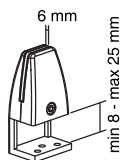

Gelaagd en gehard glas,
100% recyclebaar

11,9 kg

650 mm

1200 mm

8717371448363

*Optioneel:

Voor bureaus met een tafelblad dikker dan 25 mm, zijn de NS-CLMP40BLACK en -WHITE klemmen beschikbaar. Met deze klemmen kan de NS-GLSPROTECT100/120/140/160 bevestigd worden op bureaus met een werkoppervlak van 25-40 mm dik. Ook beschikbaar: NS-CLMPSTANDBLACK en -WHITE tafelhoeten.

Inclusief:

Klemset 8-25 mm
NS-CLMP25BLACK (2x)
NS-CLMP25WHITE (2x)

Optioneel:

Klemset 25-40 mm
NS-CLMP40BLACK (2x)
NS-CLMP40WHITE (2x)

Tafelvoeten klemset
NS-CLMPSTANDBLACK (2x)
NS-CLMPSTANDWHITE (2x)

NS-GLSPROTECT140