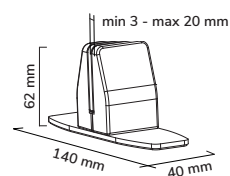

Inclusief:

Klemset 8-25 mm
NS-CLMP25BLACK (2x)
NS-CLMP25WHITE (2x)

Optioneel:

Klemset 25-40 mm
NS-CLMP40BLACK (2x)
NS-CLMP40WHITE (2x)

Tafelvoeten klemset
NS-CLMPSTANDBLACK (2x)
NS-CLMPSTANDWHITE (2x)

NS-GLSPROTECT120