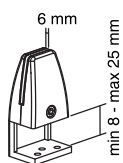

Gelaagd en gehard glas,
100% recyclebaar

9,9 kg

650 mm

1000 mm

8717371448356

*Optioneel:

Voor bureaus met een tafelblad dikker dan 25 mm, zijn de NS-CLMP40BLACK en -WHITE klemmen beschikbaar. Met deze klemmen kan de NS-GLSPROTECT100/120/140/160 bevestigd worden op bureaus met een werkoppervlak van 25-40 mm dik. Ook beschikbaar: NS-CLMPSTANDBLACK en -WHITE tafelhoeten.

Inclusief:

Klemset 8-25 mm
NS-CLMP25BLACK (2x)
NS-CLMP25WHITE (2x)

Optioneel:

Klemset 25-40 mm
NS-CLMP40BLACK (2x)
NS-CLMP40WHITE (2x)

Tafelvoeten klemset
NS-CLMPSTANDBLACK (2x)
NS-CLMPSTANDWHITE (2x)

NS-GLSPROTECT120