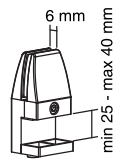

Optioneel:

Klemset 25-40 mm
NS-CLMP40BLACK (2x)
NS-CLMP40WHITE (2x)