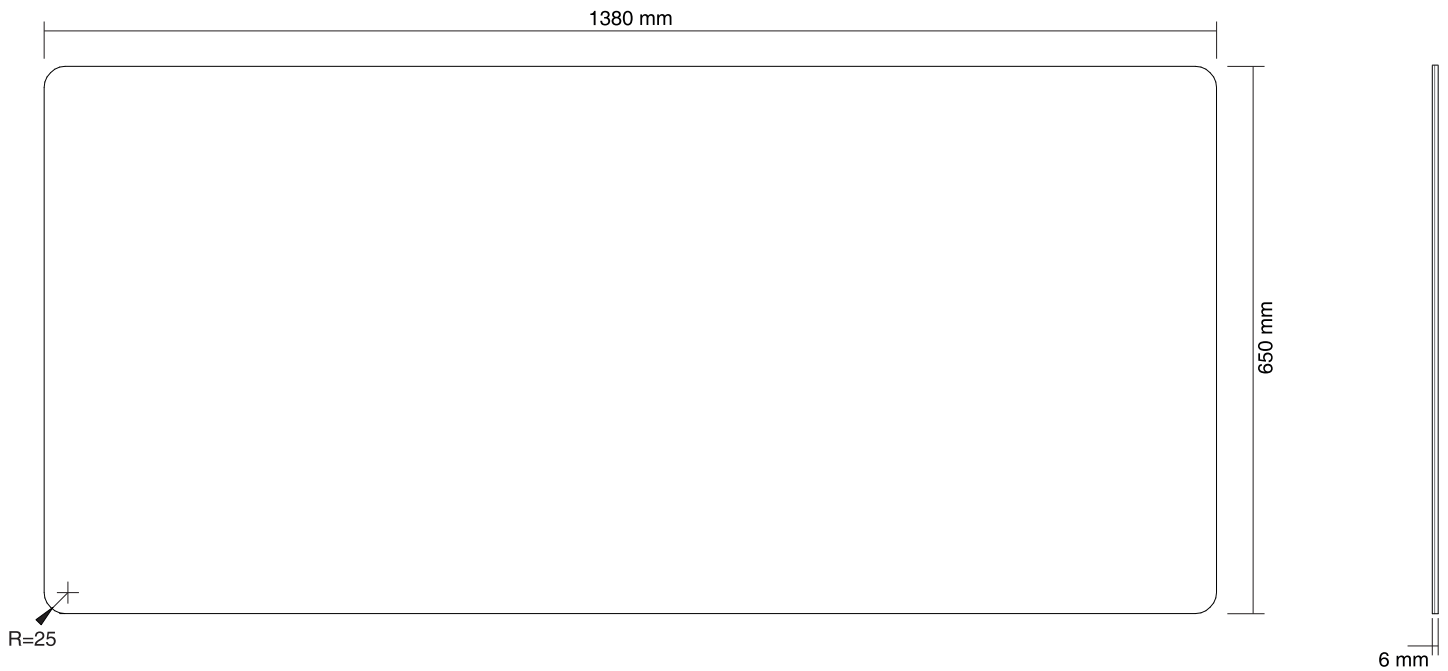

Inclusief:

Klemset 8-25 mm
NS-CLMP25BLACK (2x)
NS-CLMP25WHITE (2x)

Optioneel:

Klemset 25-40 mm
NS-CLMP40BLACK (2x)
NS-CLMP40WHITE (2x)

Tafelvoeten klemset
NS-CLMPSTANDBLACK (2x)
NS-CLMPSTANDWHITE (2x)

NS-GLSPROTECT160