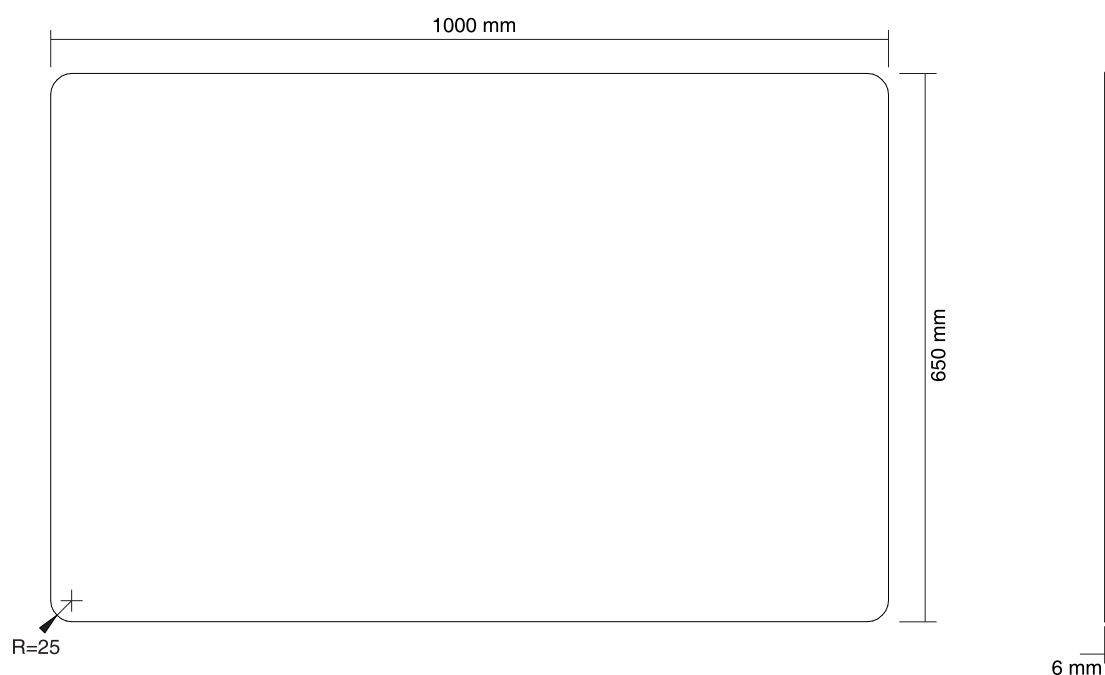

NS-GLSPROTECT100

Transparant scherm

Inclusief:

Klemset 8-25 mm
NS-CLMP25BLACK (2x)
NS-CLMP25WHITE (2x)

Optioneel:

Klemset 25-40 mm
NS-CLMP40BLACK (2x)
NS-CLMP40WHITE (2x)

Tafelvoeten klemset
NS-CLMPSTANDBLACK (2x)
NS-CLMPSTANDWHITE (2x)