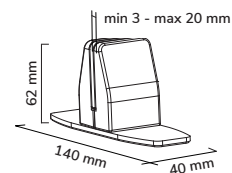

Inclusief:

Klemset 8-25 mm
NS-CLMP25BLACK (2x)
NS-CLMP25WHITE (2x)

Optioneel:

Klemset 25-40 mm
NS-CLMP40BLACK (2x)
NS-CLMP40WHITE (2x)

Tafelvoeten klemset
NS-CLMPSTANDBLACK (2x)
NS-CLMPSTANDWHITE (2x)

NS-GLSPROTECT140