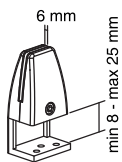

Inclusief:

Klemset 8-25 mm
NS-CLMP25BLACK (2x)
NS-CLMP25WHITE (2x)