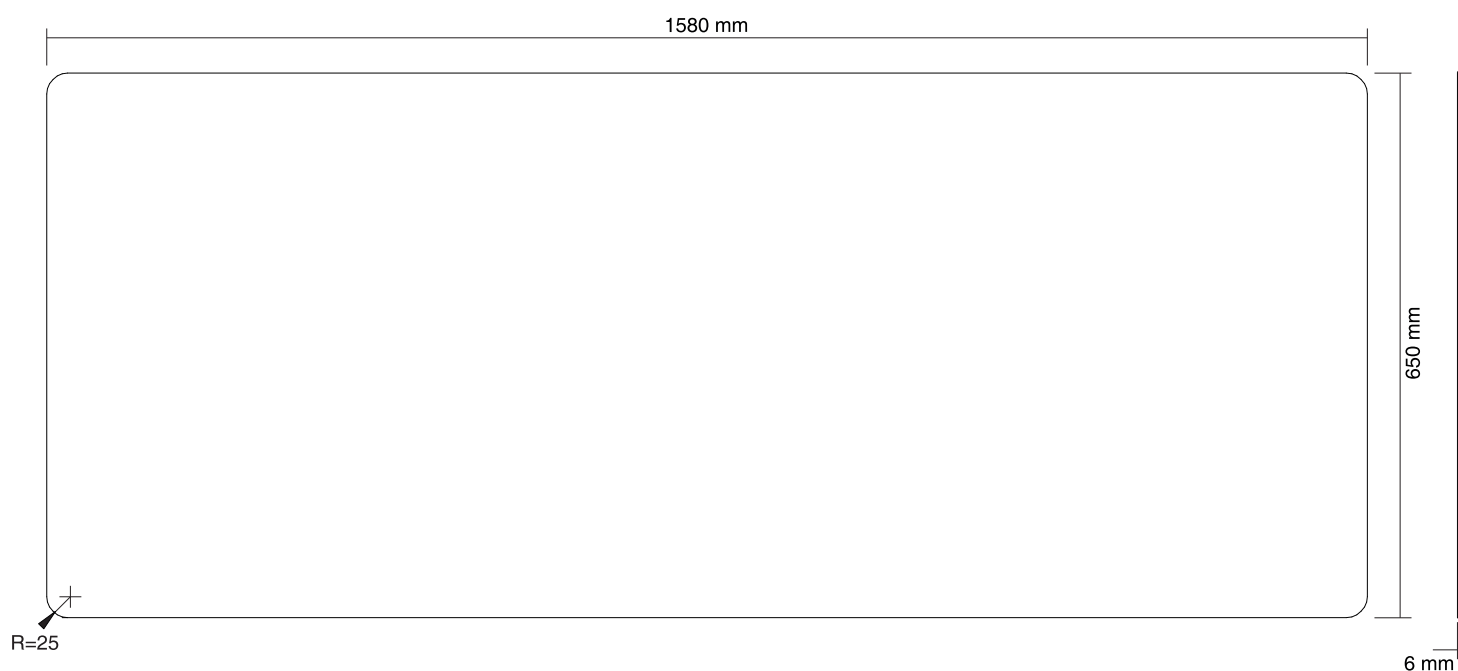

OOK MEEGELEVERD:

NS-GLSPROTECT160

OTHER ANDERE BESCHIKBARE MODELLEN: MODELS:

NS-GLSPROTECT100

NS-GLSPROTECT120

NS-GLSPROTECT140

NS-GLSPROTECT160

Transparant scherm