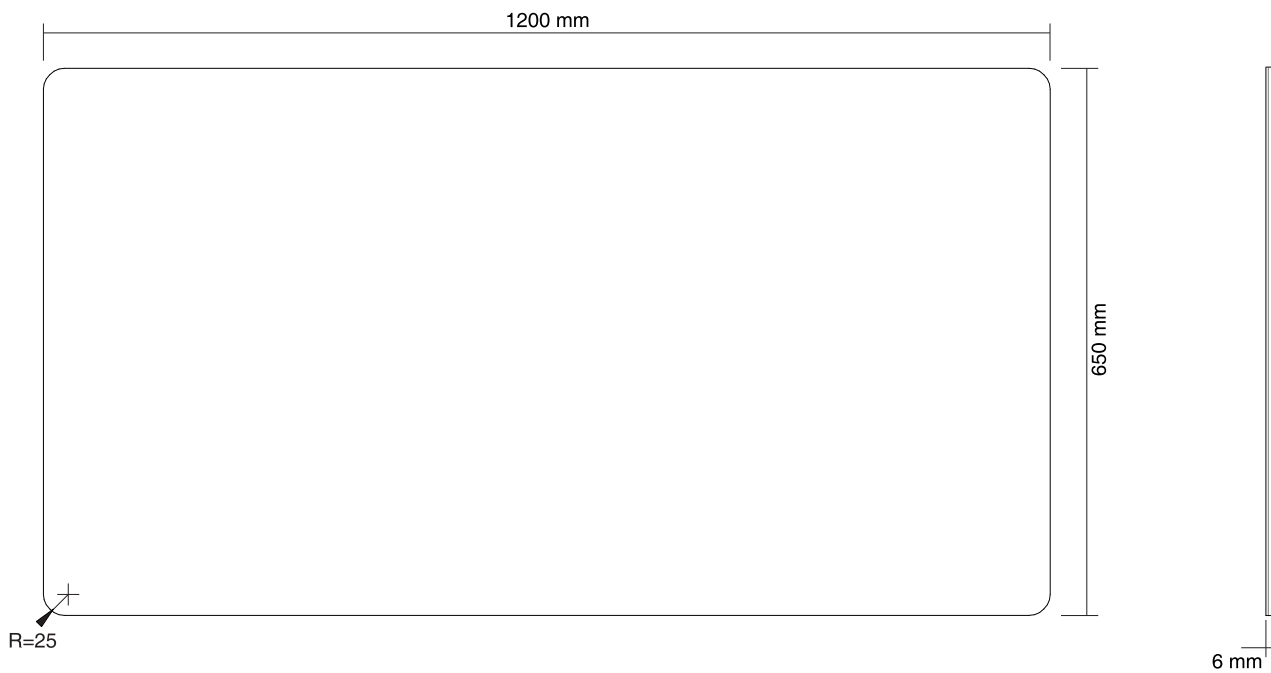

NS-GLSPROTECT120

Transparant scherm

Inclusief:

Klemset 8-25 mm
NS-CLMP25BLACK (2x)
NS-CLMP25WHITE (2x)

Optioneel:

Klemset 25-40 mm
NS-CLMP40BLACK (2x)
NS-CLMP40WHITE (2x)

Tafelvoeten klemset
NS-CLMPSTANDBLACK (2x)
NS-CLMPSTANDWHITE (2x)