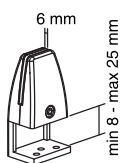

Inclusief:

Klemset 8-25 mm
NS-CLMP25BLACK (2x)
NS-CLMP25WHITE (2x)