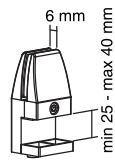

Optioneel:

Klemset 25-40 mm
NS-CLMP40BLACK (2x)
NS-CLMP40WHITE (2x)