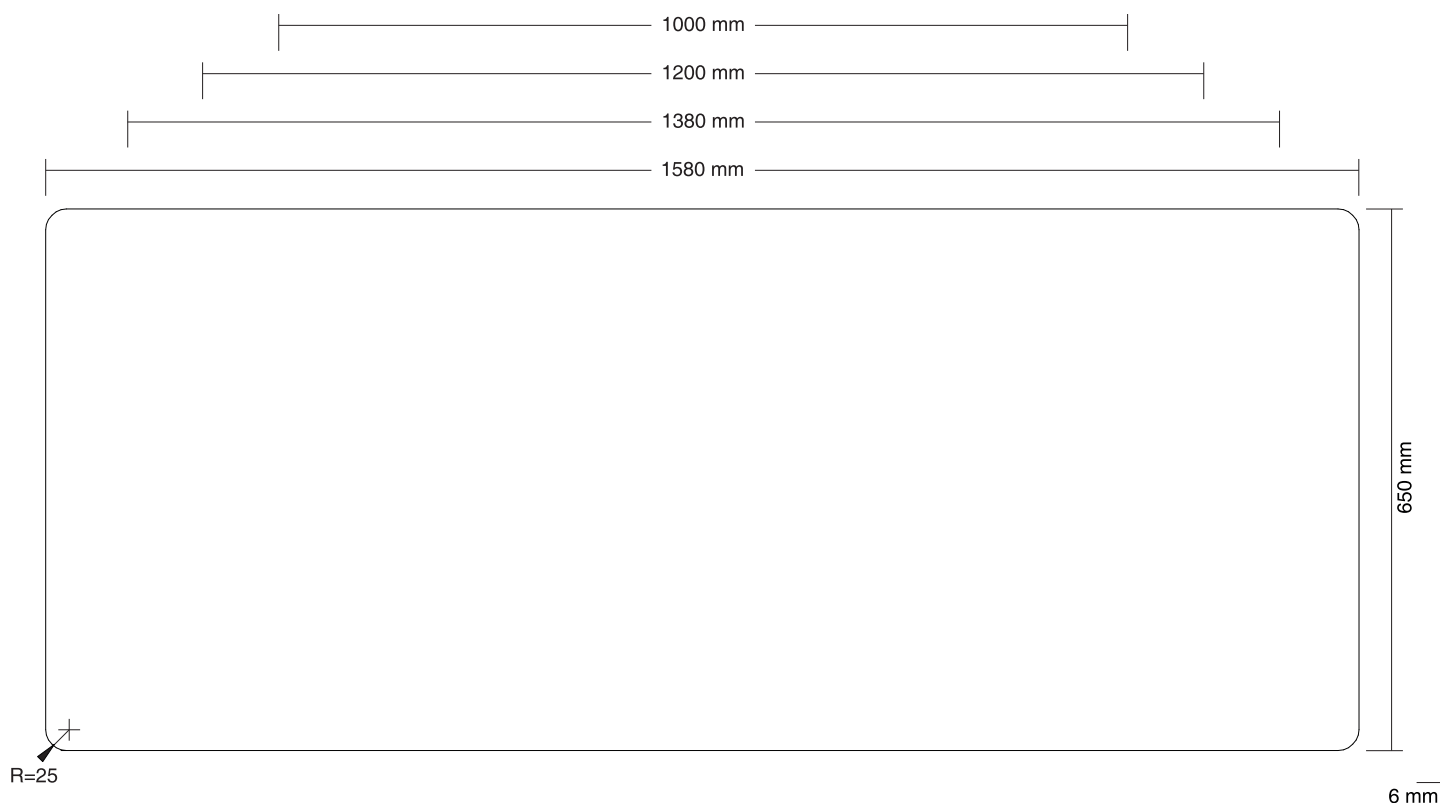

NS-GLSPROTECT100/120/140/160

Transparant scherm

Inclusief:

Klemset 8-25 mm
NS-CLMP25BLACK (2x)
NS-CLMP25WHITE (2x)

Optioneel:

Klemset 25-40 mm
NS-CLMP40BLACK (2x)
NS-CLMP40WHITE (2x)

Tafelvoeten klemset
NS-CLMPSTANDBLACK (2x)
NS-CLMPSTANDWHITE (2x)