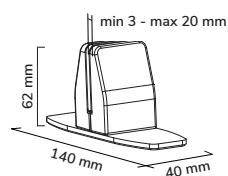

Klemset 8-25 mm
NS-CLMP25BLACK (2x)
NS-CLMP25WHITE (2x)

Optioneel:

Klemset 25-40 mm
NS-CLMP40BLACK (2x)
NS-CLMP40WHITE (2x)

Tafelvoeten klemset
NS-CLMPSTANDBLACK (2x)
NS-CLMPSTANDWHITE (2x)

NS-GLSPROTECT100

Transparant veiligheidsscherm voor extra bescherming op het werk

Met de NS-GLSPROTECT kan de werkplek op een duurzame en stijlvolle manier zowel van voren als van opzij worden afgeschermd voor extra zekerheid en afstand tot anderen. De serie bestaat uit 4 modellen met verschillende afmetingen; de NS-GLSPROTECT100, NS-GLSPROTECT120, NS-GLSPROTECT140 en NS-GLSPROTECT160, voor respectievelijk 1 m, 1,2 m, 1,4 m en 1,6 m bureaus. Alle modellen zijn 65 cm hoog en 6 mm dik en gemaakt van gelaagd en gehard glas. Het geharde glas voegt een extra veiligheidsaspect toe aan de schermen; door de transparante folie tussen de twee lagen glas wordt de weerstand vergroot en wordt ervoor gezorgd dat het glas op zijn plaats blijft en niet uiteen valt, in het extreme geval dat het glas van het scherm zou breken. De NS-GLSPROTECT modellen kunnen eenvoudig aan het bureau bevestigd worden middels twee klemmen bewegen soepel mee met het zit-sta bureau als deze in hoogte wordt veresteld. De modellen kunnen naar wens gebruikt worden voor zowel de voorkant en de zijkanten van het bureau, om optimale zekerheid te creëren. Bij montage aan de zijkant van een gemiddeld bureau, zal het scherm gedeeltelijk uitsteken, waardoor automatisch een afscheiding wordt gecreëerd tussen de gebruiker en eventueel de persoon aan het bureau ernaast. De NS-GLSPROTECT producten zijn 100% recyclebaar, uiterst gebruiksvriendelijk, makkelijk te installeren en eenvoudig te reinigen.