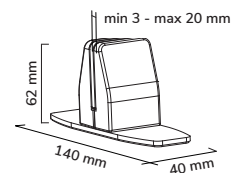

Inclusief:

Klemset 8-25 mm
NS-CLMP25BLACK (2x)
NS-CLMP25WHITE (2x)

Optioneel:

Klemset 25-40 mm
NS-CLMP40BLACK (2x)
NS-CLMP40WHITE (2x)

Tafelvoeten klemset
NS-CLMPSTANDBLACK (2x)
NS-CLMPSTANDWHITE (2x)

NS-GLSPROTECT160